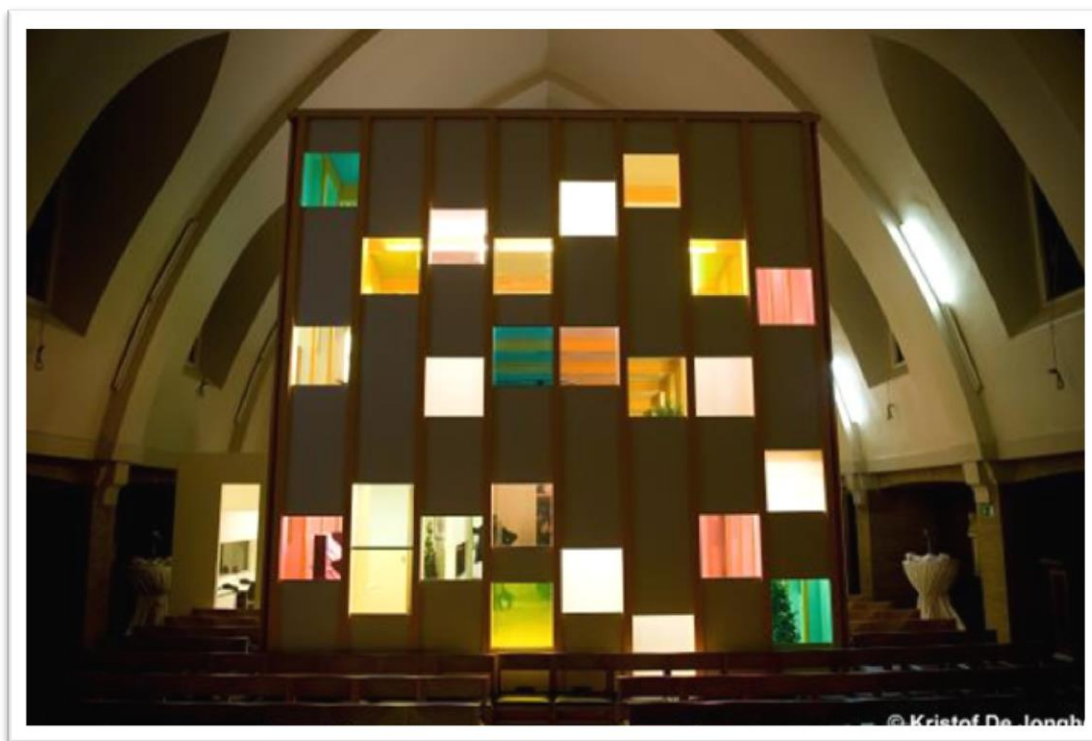

Het Bint

Lokale bereikbaarheid

Sinds enkele jaren staan in de kerk de kantoren van Het Bint, een organisatie die mensen met een beperking ondersteunt in hun leefsituatie. De nieuwbouwkantoren werden volgens het 'box-in-box' principe in de kerk geplaatst, wat een win-winsituatie opleverde. Het Bint moet niet huren op de dure privémarkt en kan voor lange tijd huishouden in de kerk.

Deze praktijk maakt de gemeente van morgen...

Lokale bereikbaarheid

Meer weten...

Het Bint is een pluralistische organisatie van professionele medewerkers die zich richt tot volwassen personen met een (vermoeden van een) beperking die zelfstandig wonen of de intentie hebben om zelfstandig te wonen. De kernactiviteit van de dienst is het ondersteunen van deze personen in hun leefsituatie. Vanuit deze kernactiviteit wil Het Bint bijdragen tot de sociale integratie van personen met een beperking.

Het werd en is een win-winsituatie. De beide vzw's sloten een gebruiksovereenkomst met garanties voor de komende twintig jaar. Het Bint moet niet huren op de dure privé-markt en de kerk kon na twee jaar opnieuw open voor de eredienst. Het altaar blijft behouden en er zijn nog een hondertal zitplaatsen. Het Bint koos voor het 'box-in-box' principe waarbij een extra bouwschil in de bestaande kerk wordt ingebracht. Het is een houten constructie met veel ramen en voldoende zicht op de kerkgewelven. Door dit systeem is het mogelijk om de kantoor- en vergaderruimtes afzonderlijk te verwarmen. De werken kwamen tot stand onder leiding van architect Frans Nonneman en duurden ongeveer een half jaar.